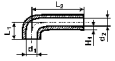

Textile silicon elbows

Description	Inner diameter (d1)	Inner diameter (d2)	Length (L1)
Length (L2)	wall thickness (H1)		
RUBENA No.			

Textile silocone elbow	15x150/15x150 MVQ	15	
150	150		
5			
039070			
Textile silocone elbow			
18x150/18x150 MVQ	18		
18			
150	150		
5			
039071			

Textile silocone elbow			
20x150/20x150 MVQ	20		
20			
150	150		
5			
039073			

Textile silocone elbow			
22x150/20x150 MVQ	22		
20			
150	150		
5			
039097			

silicone elbows

Textile silicone elbow	
25x150/25x150 MVQ	25
25	
150	150
5	
039074	