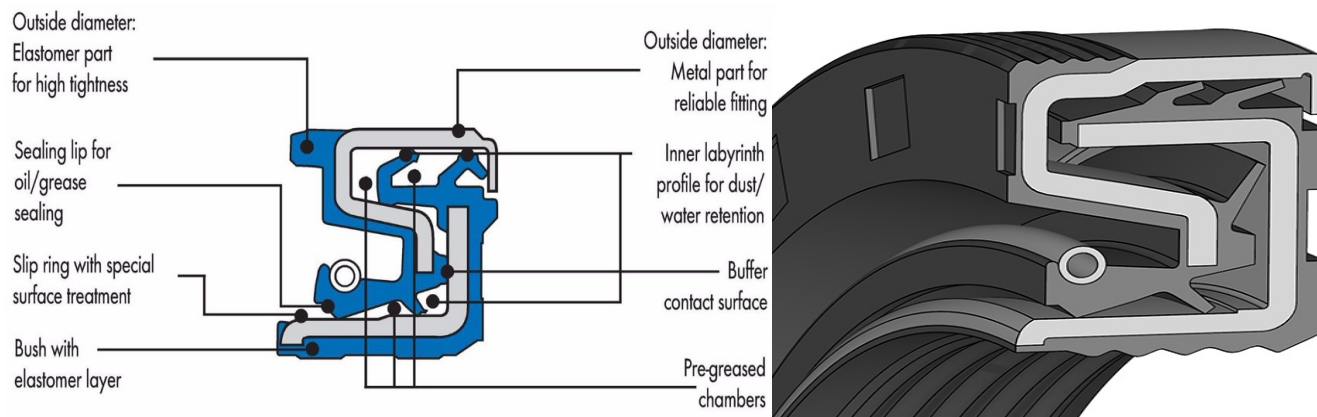

Дизайнът на касетъчните семеринги е оптимизиран да предостави перфектно задържане на грес или смазочно масло, и съответно максимална защита от течности и замърсители.

Създадени да посрещнат изискванията от всякакъв вид спецификация.

Касетъчните семеринги намират приложения при диференциали, полуоски и водещи мостове на трактори, селскостопански машини, конструктивни машини и тежкотоварни камиони.

KASSETTE	25x52/60x11,5/18 №01033115	CORTECO
KASSETTE	25x52x12 №12015223	CORTECO
KASSETTE	40x80/83x11/19	NBR
KASSETTE	45x70x14/17 №12015392	CORTECO
KASSETTE	45x75x13/14,5 №12019419	CORTECO
KASSETTE	48x70/77x13/18	NBR
KASSETTE	48x75x14/17 №12015395	CORTECO
KASSETTE	50x68/75x7.5/19.5	NBR
KASSETTE	53,2x78x13/14 №12018678	CORTECO
KASSETTE	55x80x12.5/14 №12016792	CORTECO
KASSETTE	56x80x13/14,5 №12018036	CORTECO
KASSETTE	60x82.5x15/25.6 №12035811	CORTECO
KASSETTE	60x90x14/16.3 №12015791	CORTECO
KASSETTE	62x80/86x9/14 №01029698	CORTECO
KASSETTE	65x90x13/14.5 №12015928	CORTECO
KASSETTE	65x92x10/15 №12018849	CORTECO
KASSETTE	65x100x14 №12015510	CORTECO
KASSETTE	65x105x14.5 №12016150	CORTECO
KASSETTE	66x91x14,7/17 №12018171	CORTECO
KASSETTE	66.15x91x12.5/14 №12018907	CORTECO
KASSETTE	67x100x13/15 №12016648	CORTECO
KASSETTE	70x90x13.5/14.4 №12015793	CORTECO
KASSETTE	70x95x13/14,5 №12018338	CORTECO
KASSETTE	70x100x12,5/16 №12029817	CORTECO
KASSETTE	70x100x13,5/15 №12015792	CORTECO
KASSETTE	73x101,6x14,5/15,5 №12018598	CORTECO
KASSETTE	73.02x92.07x13.5	NBR